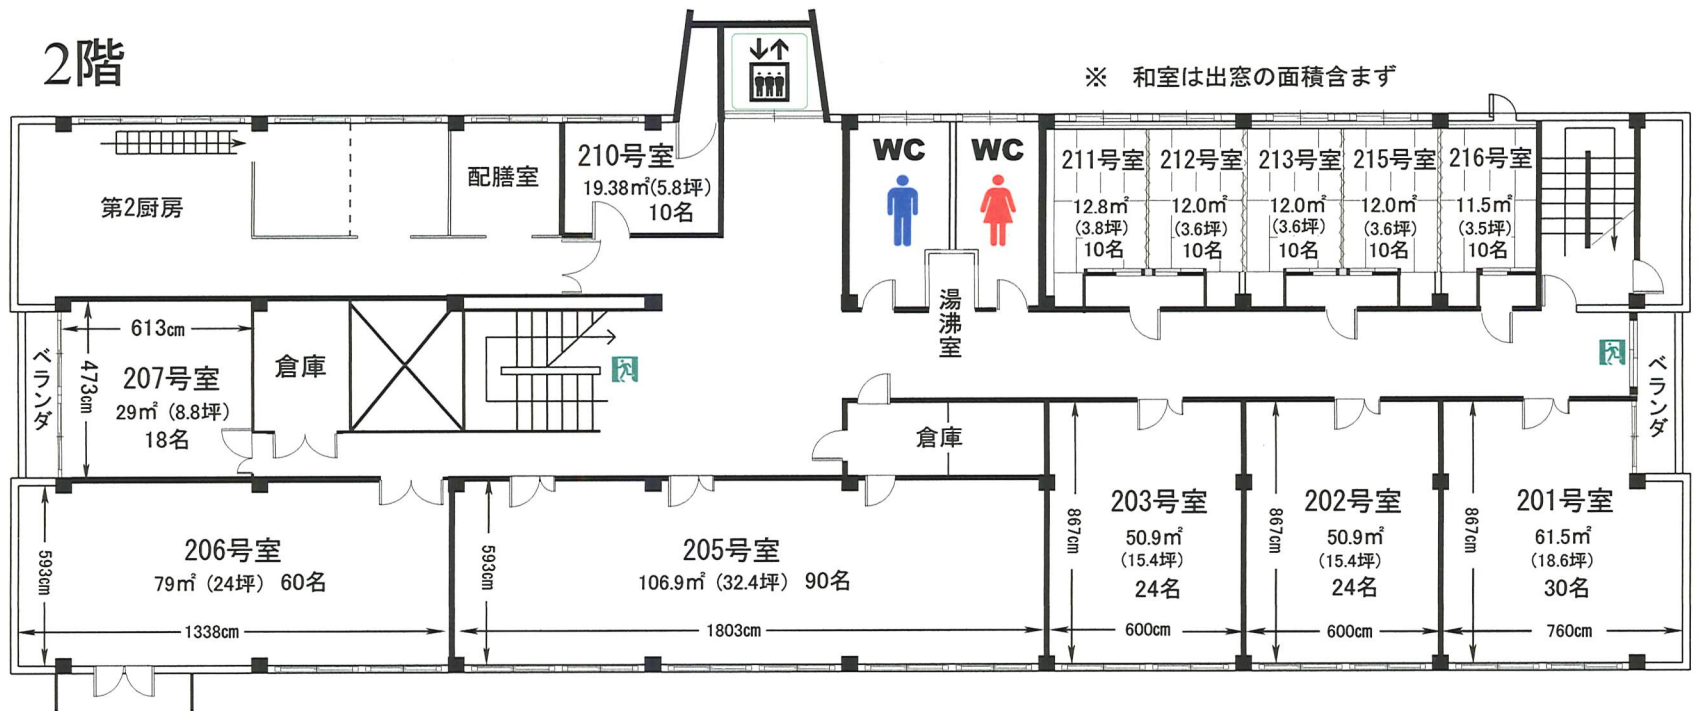

苫小牧市民会館管理棟平面図

3階

2階

1階