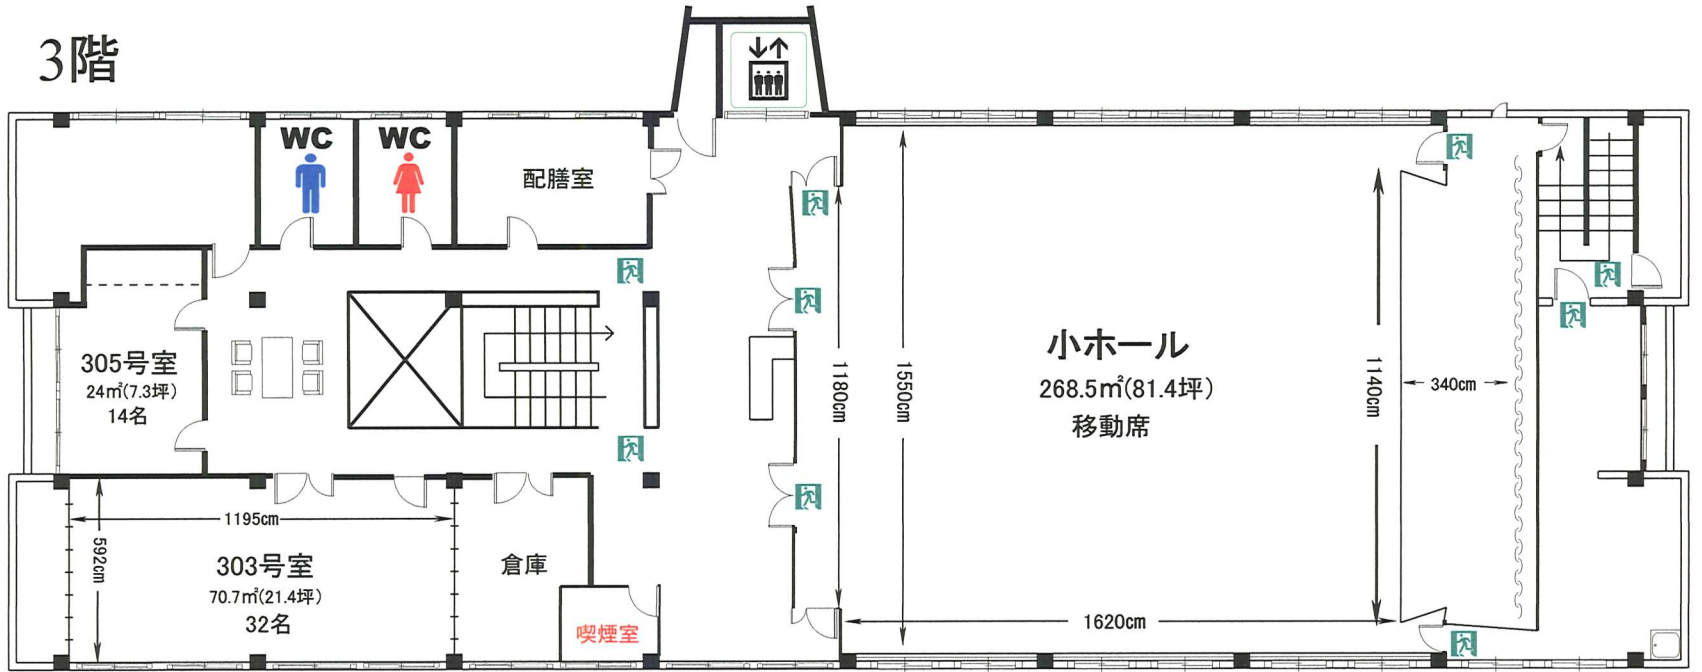

苫小牧市民会館管理棟平面図

3階

2階

1階